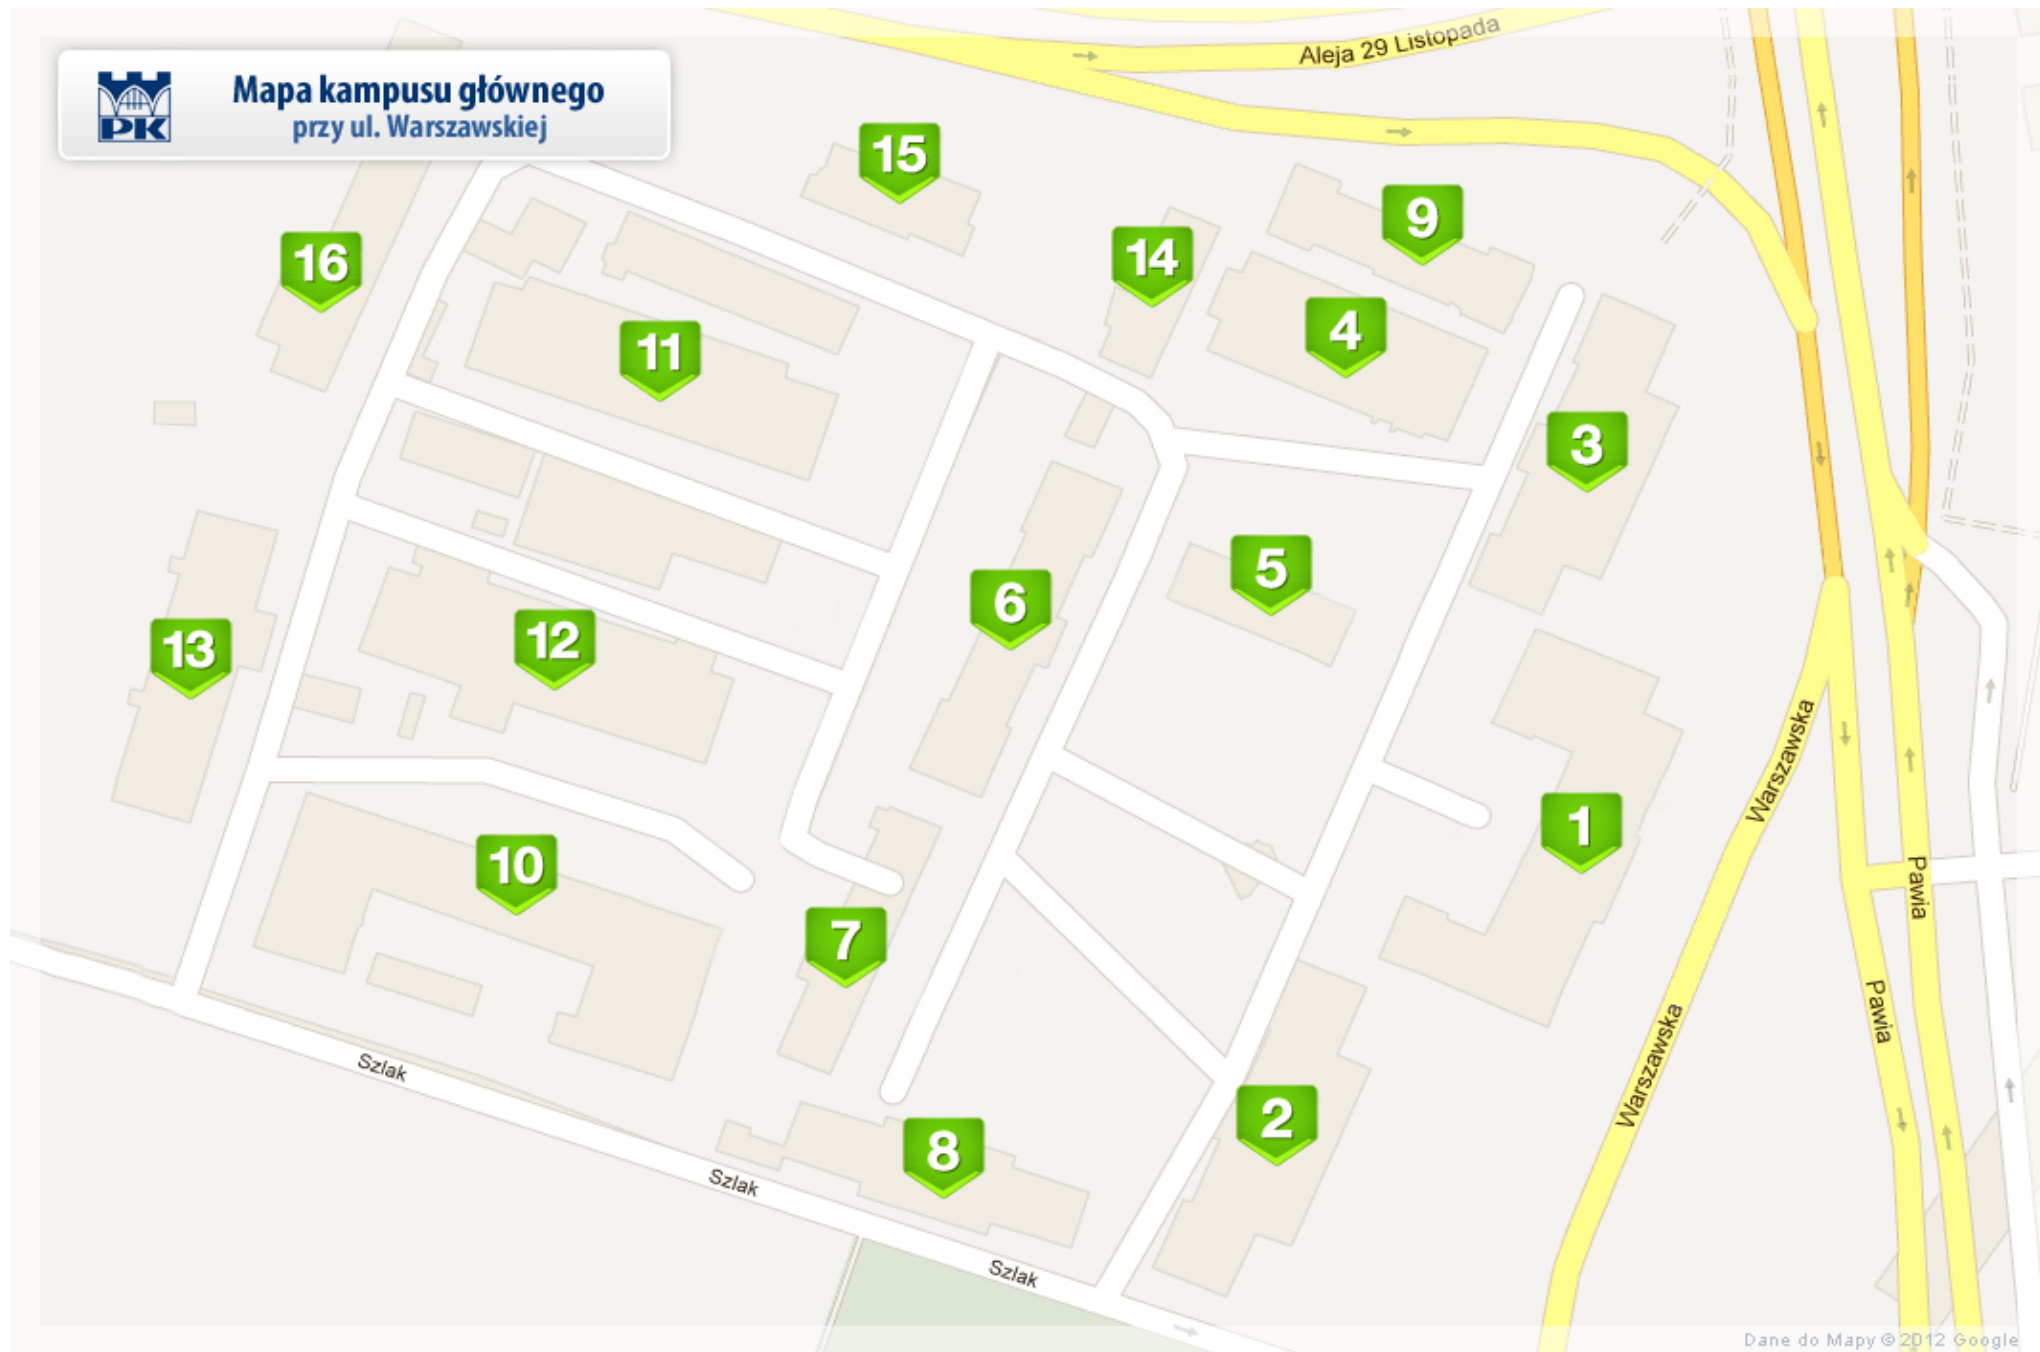

5 – CUT Halls of Residence, Hotel for teaching assistants - HOTEL ASYSTENTA PK (Nowa Huta - Czyżyny)

ul. Skarzynskiego 1-9, 31-866 Kraków

6 – Cracow Technological Park (Nowa Huta - Czyżyny)

CUT MAIN CAMPUS WARSZAWSKA STREET

Mapa kampusu głównego przy ul. Warszawskiej

- 1 - Faculty of Civil Engineering**
- 2 – Faculty of Electrical Engineering and Technology**
- 3 – Faculty of Environmental Engineering**
- 4 - „Gil” Gallery**
- 5 – CUT Library**
- 6 – Faculty of Architecture**
- 7 - The Foreign Language Centre**
- 8 - CUT Library**
- 9 – CUT Museum**
- 10 – Faculty of Chemical Engineering and Technology**
- 11 - „Houston” building**
- 12 - Instytut Materiałów i Konstrukcji Budowlanych**
- 13 - „Działownia”**
- 14 - „Kotłownia”**
- 15 - Garage**
- 16 – Storage facilities**

HALLS OF RESIDENCE

1 - Dom Studencki nr 1 - „Rumcajs”

2 - Dom Studencki nr 2 - „Leon”

3 - Dom Studencki nr 3 - „Bartek”

4 - Dom Studencki nr 4 - „Balon”

5 – CUT canteen