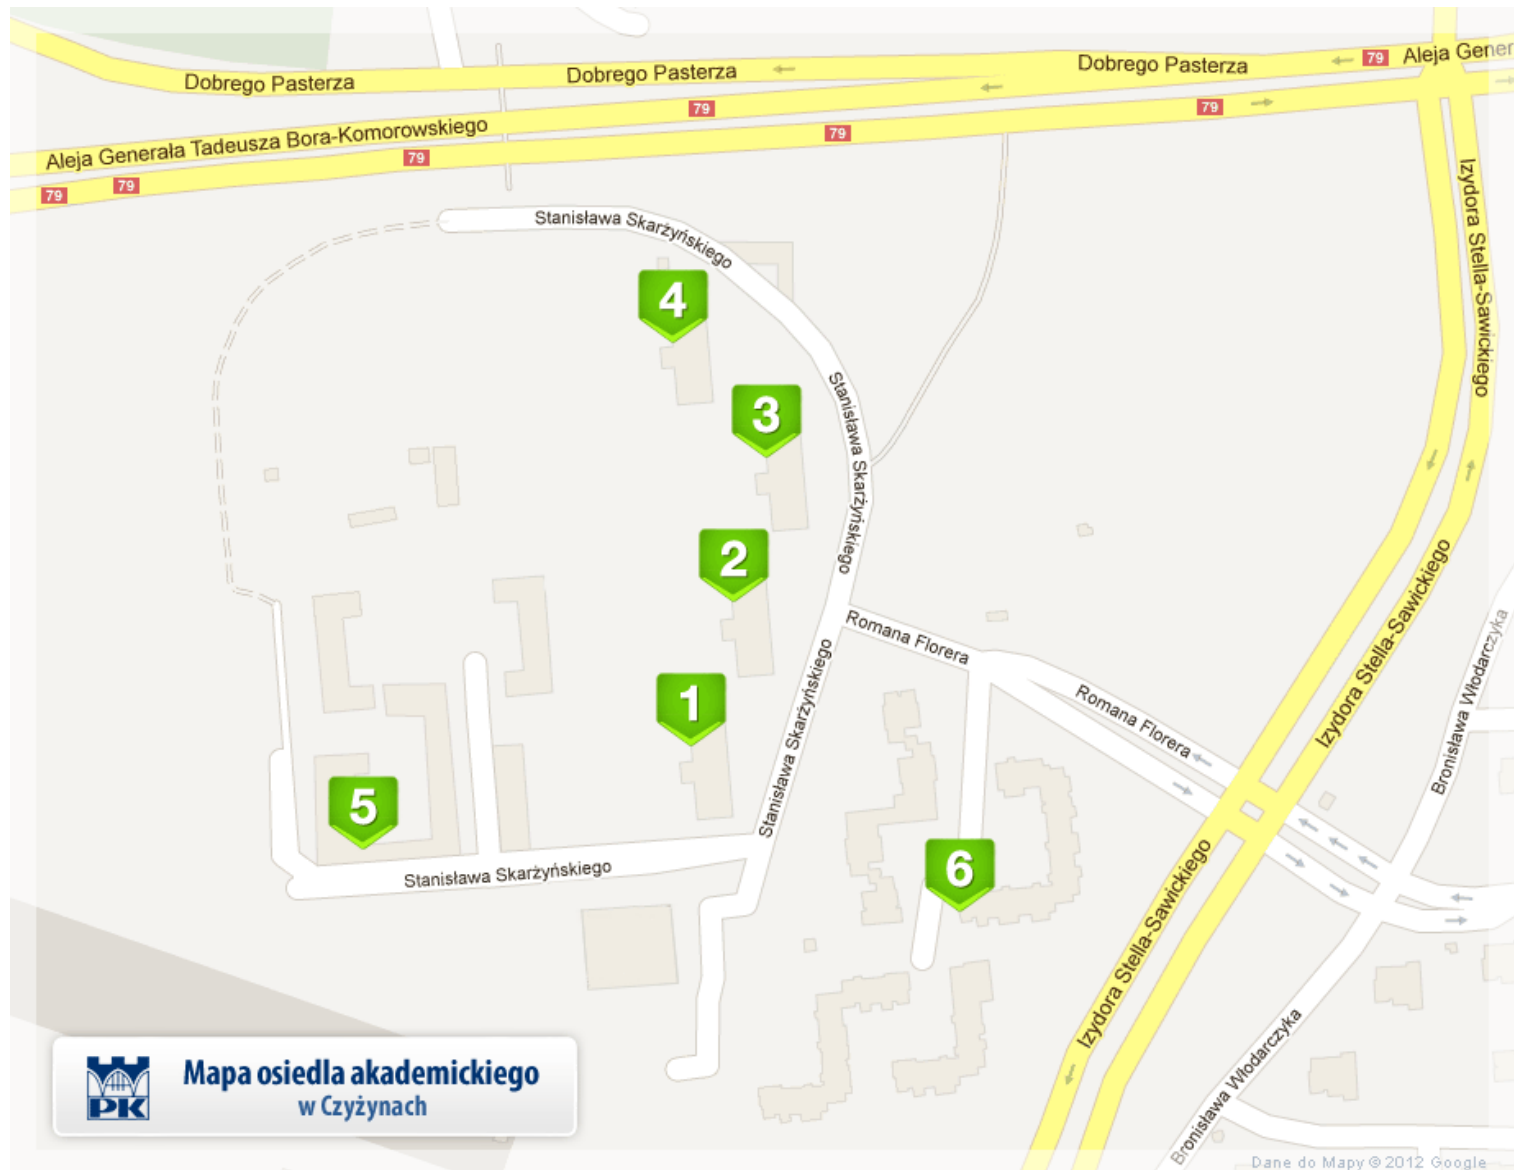

HALLS OF RESIDENCE