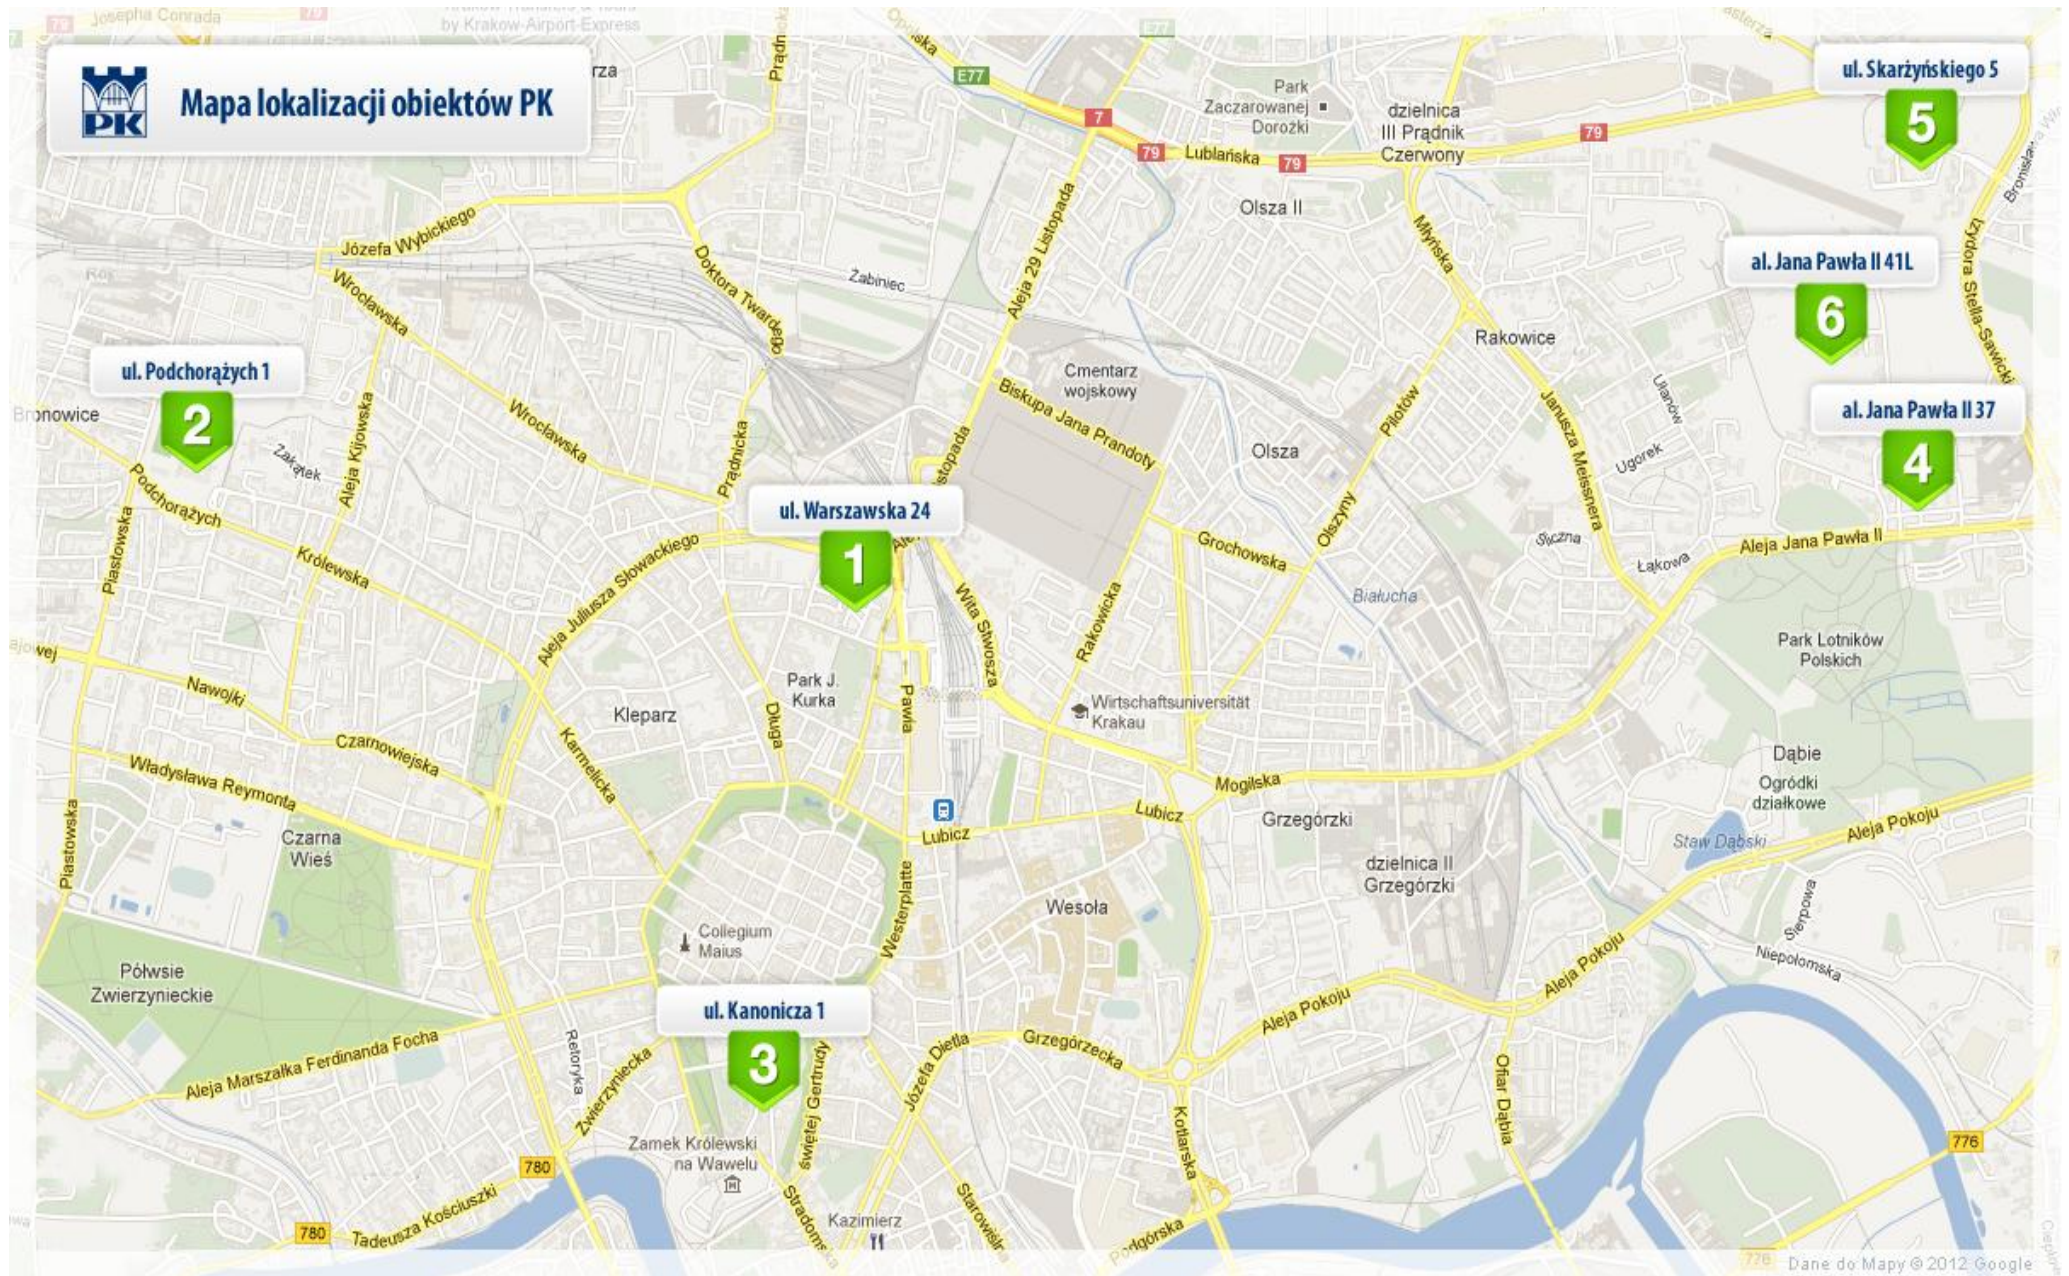

CUT OBJECTS IN CRACOW

1 – CUT Main Campus, International Relations Office – first floor, room 121

ul. Warszawska 24

31-155 Kraków

2 – Faculty of Architecture and Faculty of Physics, Mathematics and Computer Science

5 – CUT Halls of Residence, Hotel for teaching assistants - HOTEL ASYSTENTA PK (Nowa Huta - Czyżyny)

ul. Skarzynskiego 1-9, 31-866 Kraków

6 – Cracow Technological Park (Nowa Huta - Czyżyny)

CUT MAIN CAMPUS WARSZAWSKA STREET

Mapa kampusu głównego przy ul. Warszawskiej

- 1 - Faculty of Civil Engineering**
- 2 – Faculty of Electrical Engineering and Technology**
- 3 – Faculty of Environmental Engineering**
- 4 - „Gil” Gallery**
- 5 – CUT Library**
- 6 – Faculty of Architecture**
- 7 - The Foreign Language Centre**
- 8 - CUT Library**
- 9 – CUT Museum**
- 10 – Faculty of Chemical Engineering and Technology**
- 11 - „Houston” building**
- 12 - Instytut Materiałów i Konstrukcji Budowlanych**
- 13 - „Działownia”**
- 14 - „Kotłownia”**
- 15 - Garage**
- 16 – Storage facilities**

HALLS OF RESIDENCE

1 - Dom Studencki nr 1 - „Rumcajs”

2 - Dom Studencki nr 2 - „Leon”

3 - Dom Studencki nr 3 - „Bartek”

4 - Dom Studencki nr 4 - „Balon”

5 – CUT canteen